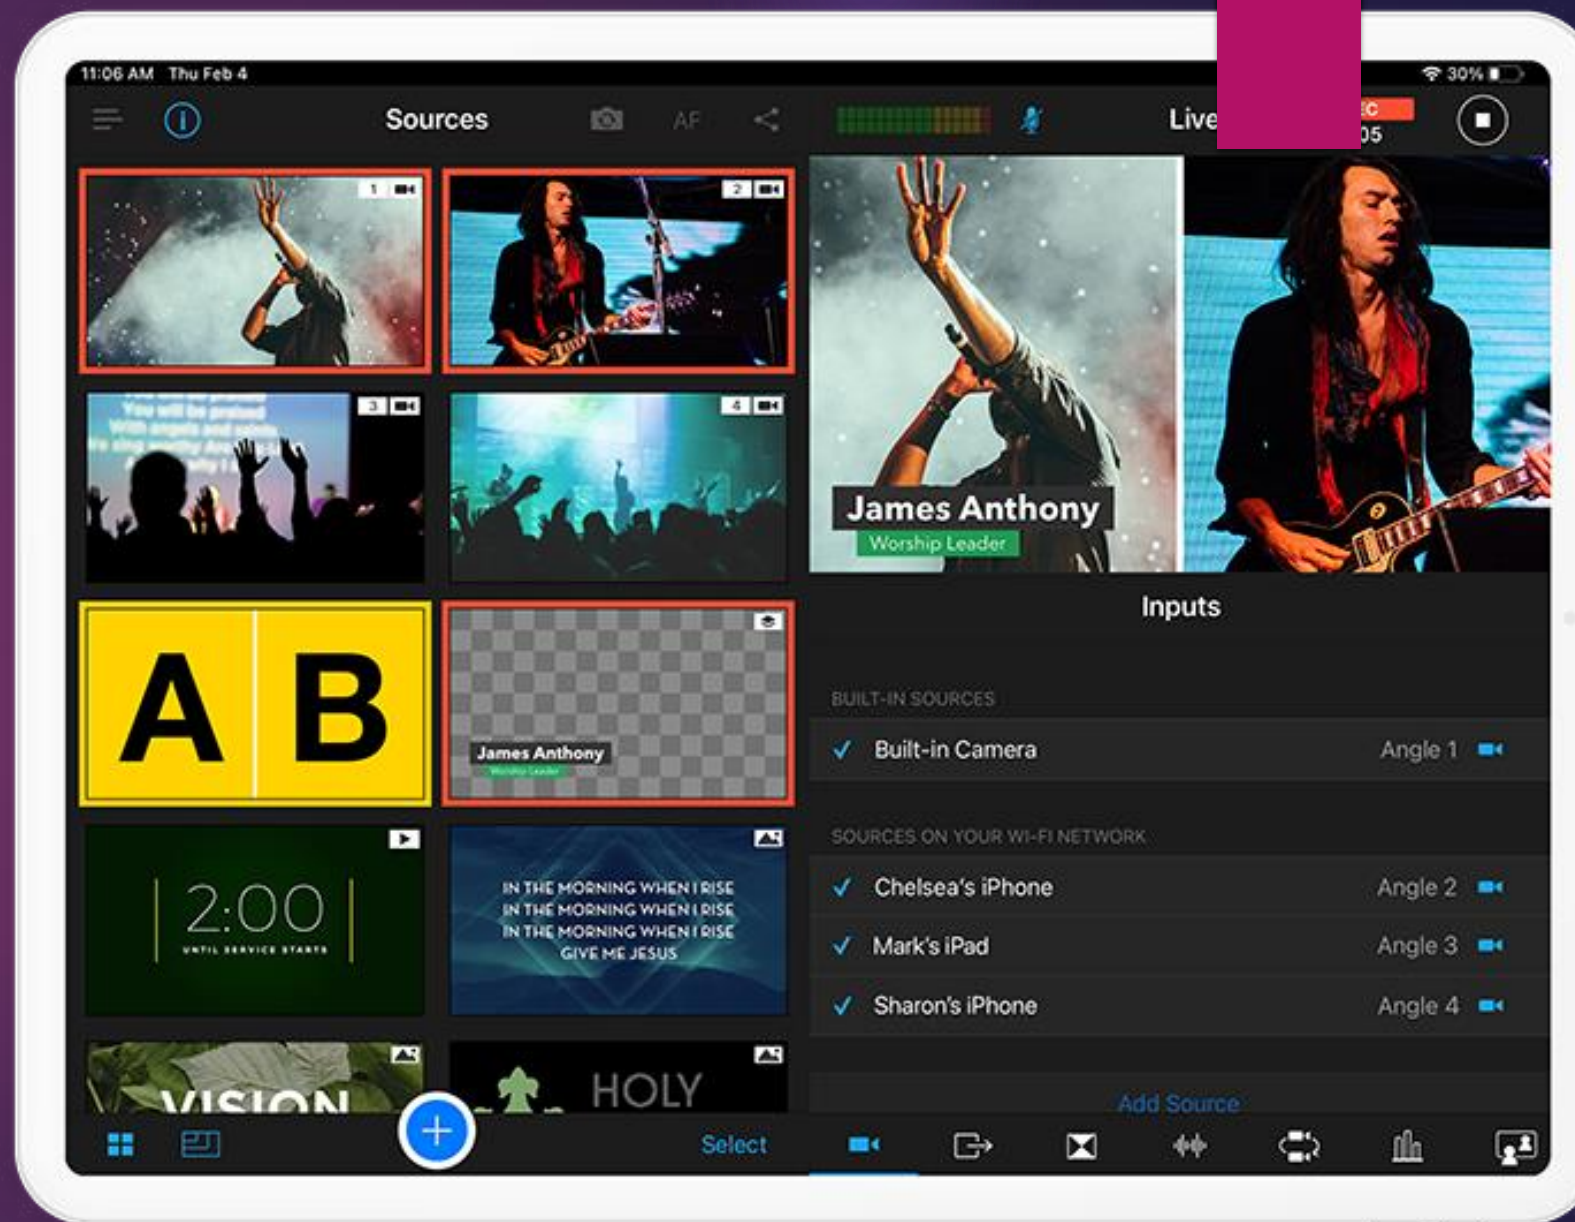

BRUK FERDIGE OPPTAK