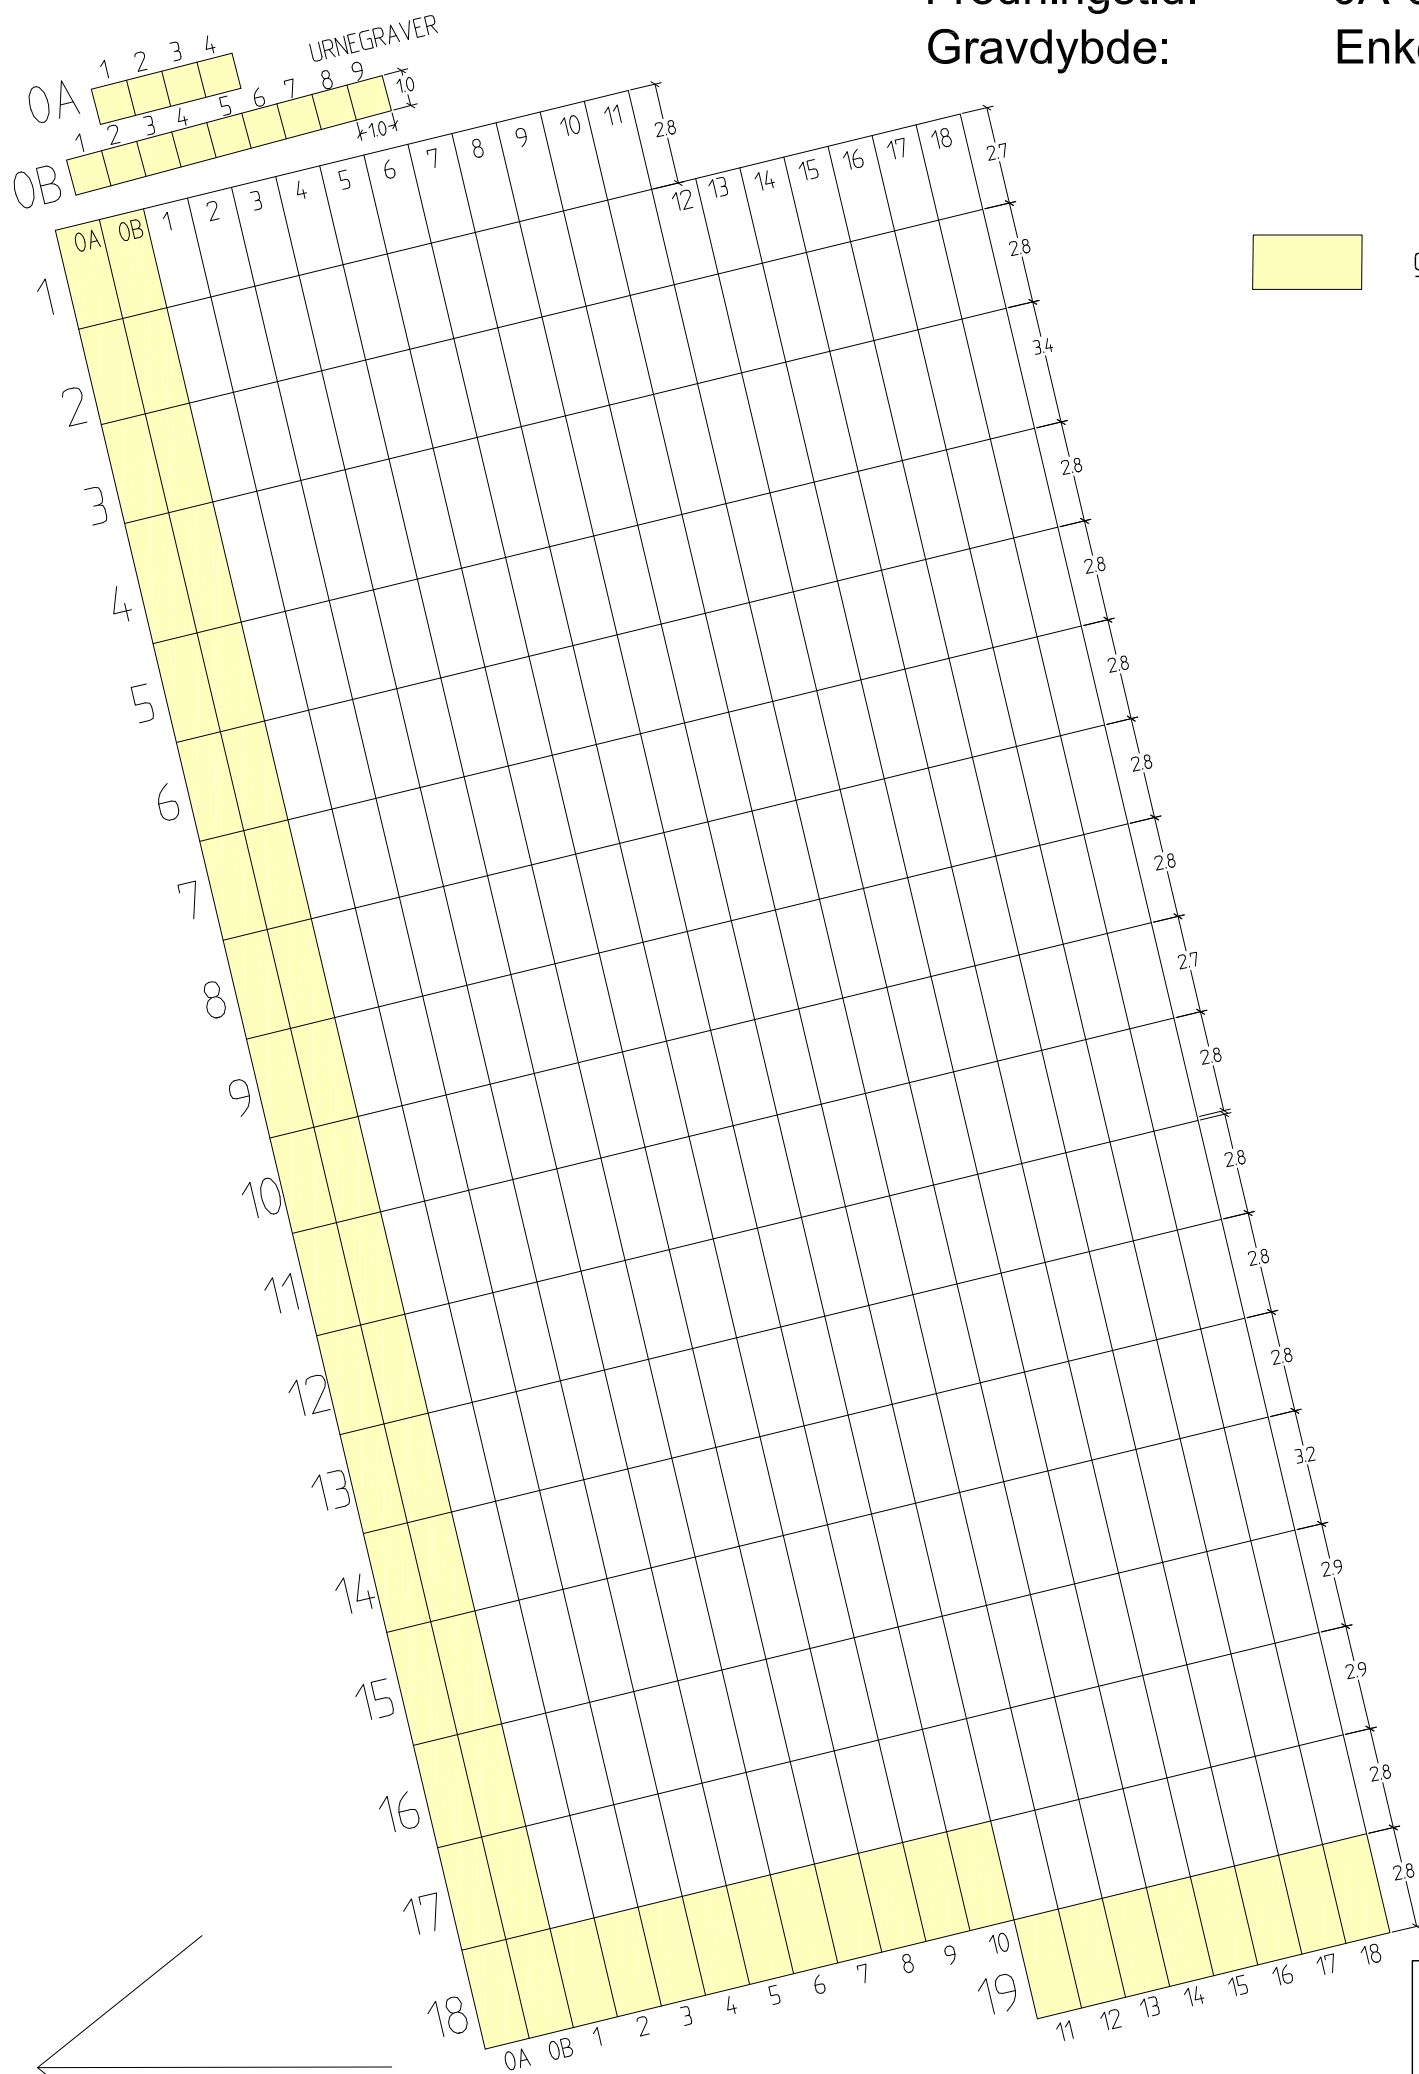

## Felt: 3

Type gravfelt: Urnegraver rad 0A og 0B  
 Kistegraver rad 1 - 19

Lengde: Rad 0A og 0B:  
 Rad 1-19:

Bredde: Rad 0A og 0B:  
 Rad 1-19: 1,25m

Fredningstid: 0A-0B: 20 år, 7-19: 30 år

Gravdybde: Enkel

grav som ikke tas i bruk når festet går ut