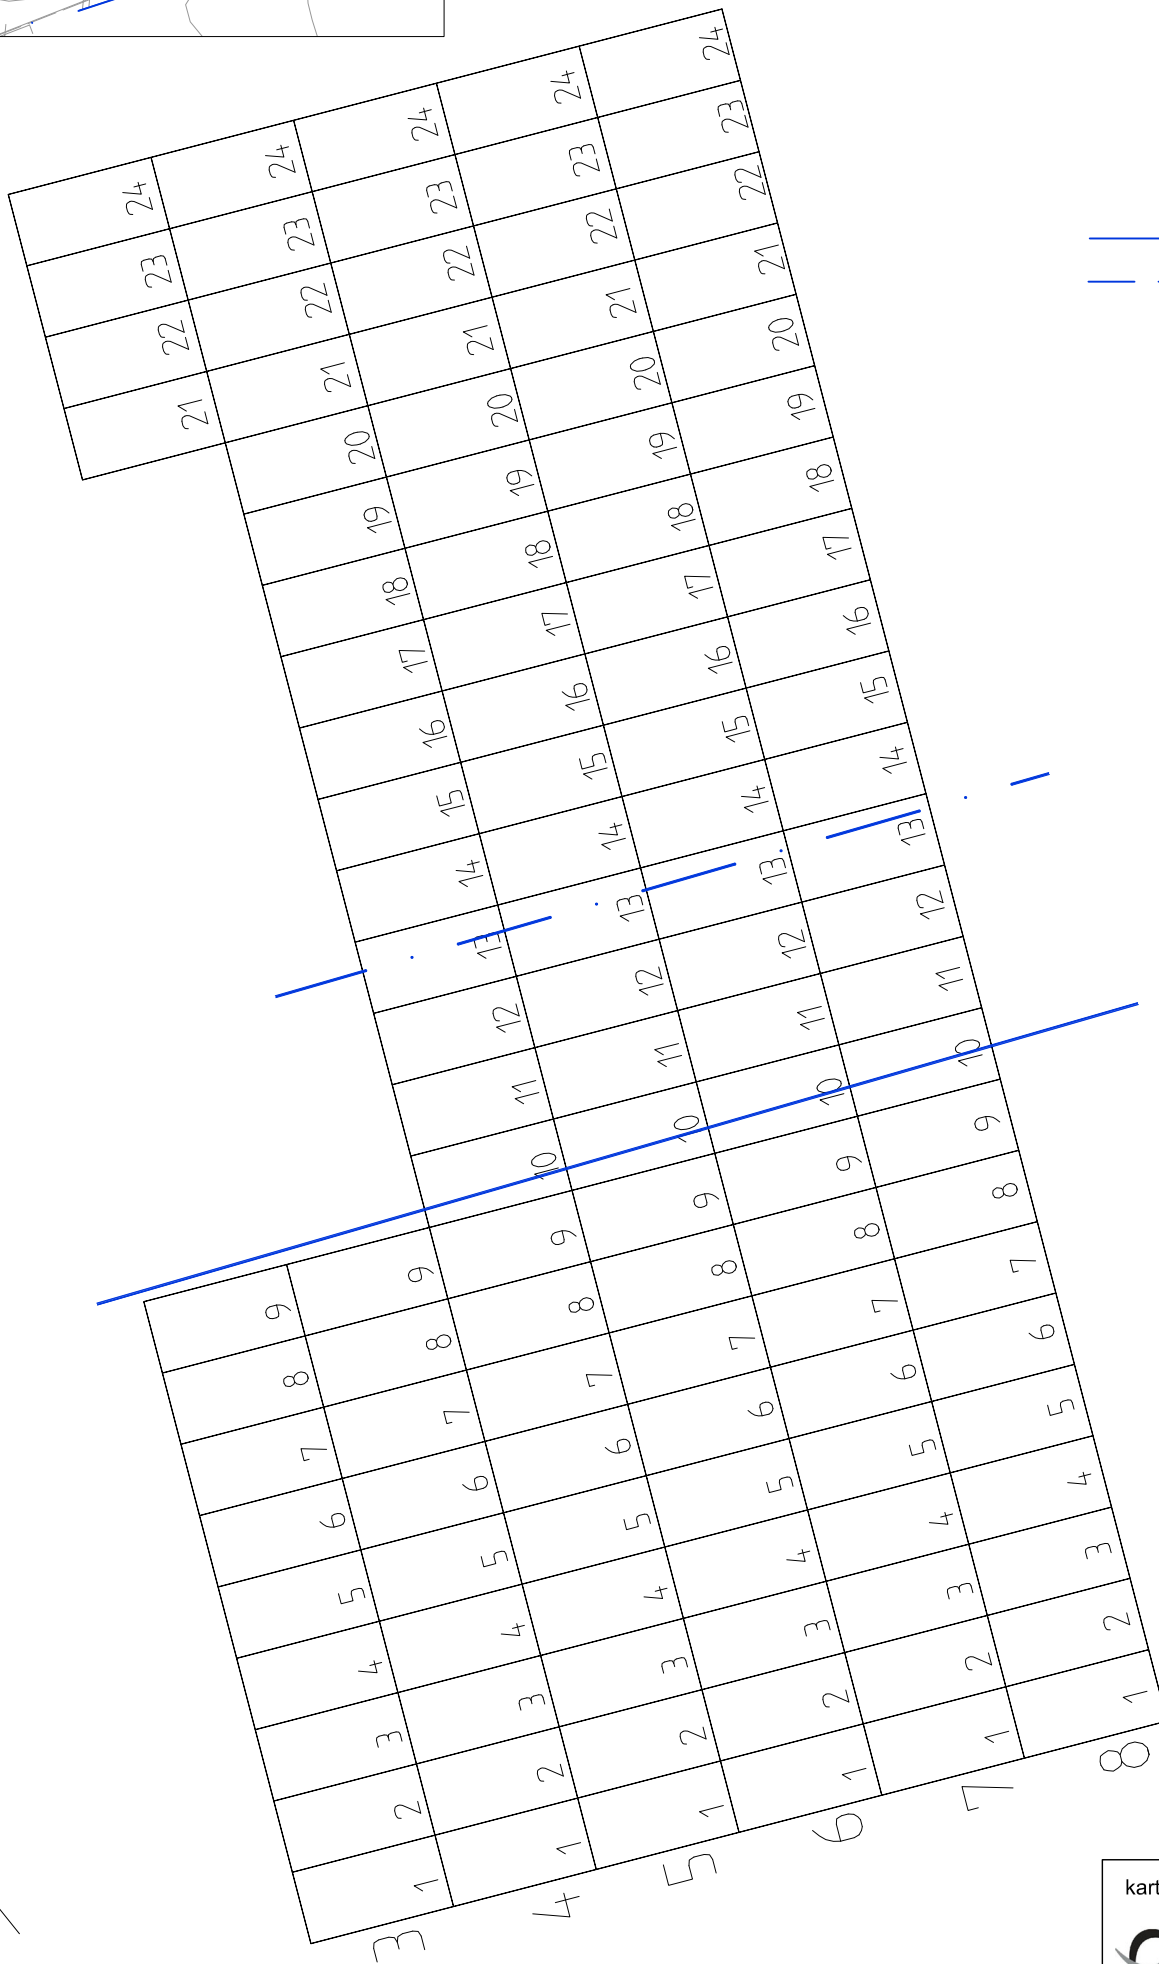

06 KJOSE

Felt: 3

Type gravfelt: Kistegraver
 Lengde: 3,0 m
 Breddde: 1,5 m
 Fredningstid: 20 år
 Gravdybde: enkel
 Tatt i bruk 2002

— Middelaldergravplass
 - - - Sikringszone

kart produsert av:

Postboks 393 Sentrum
 3701 Skien
 T: 417 99 417