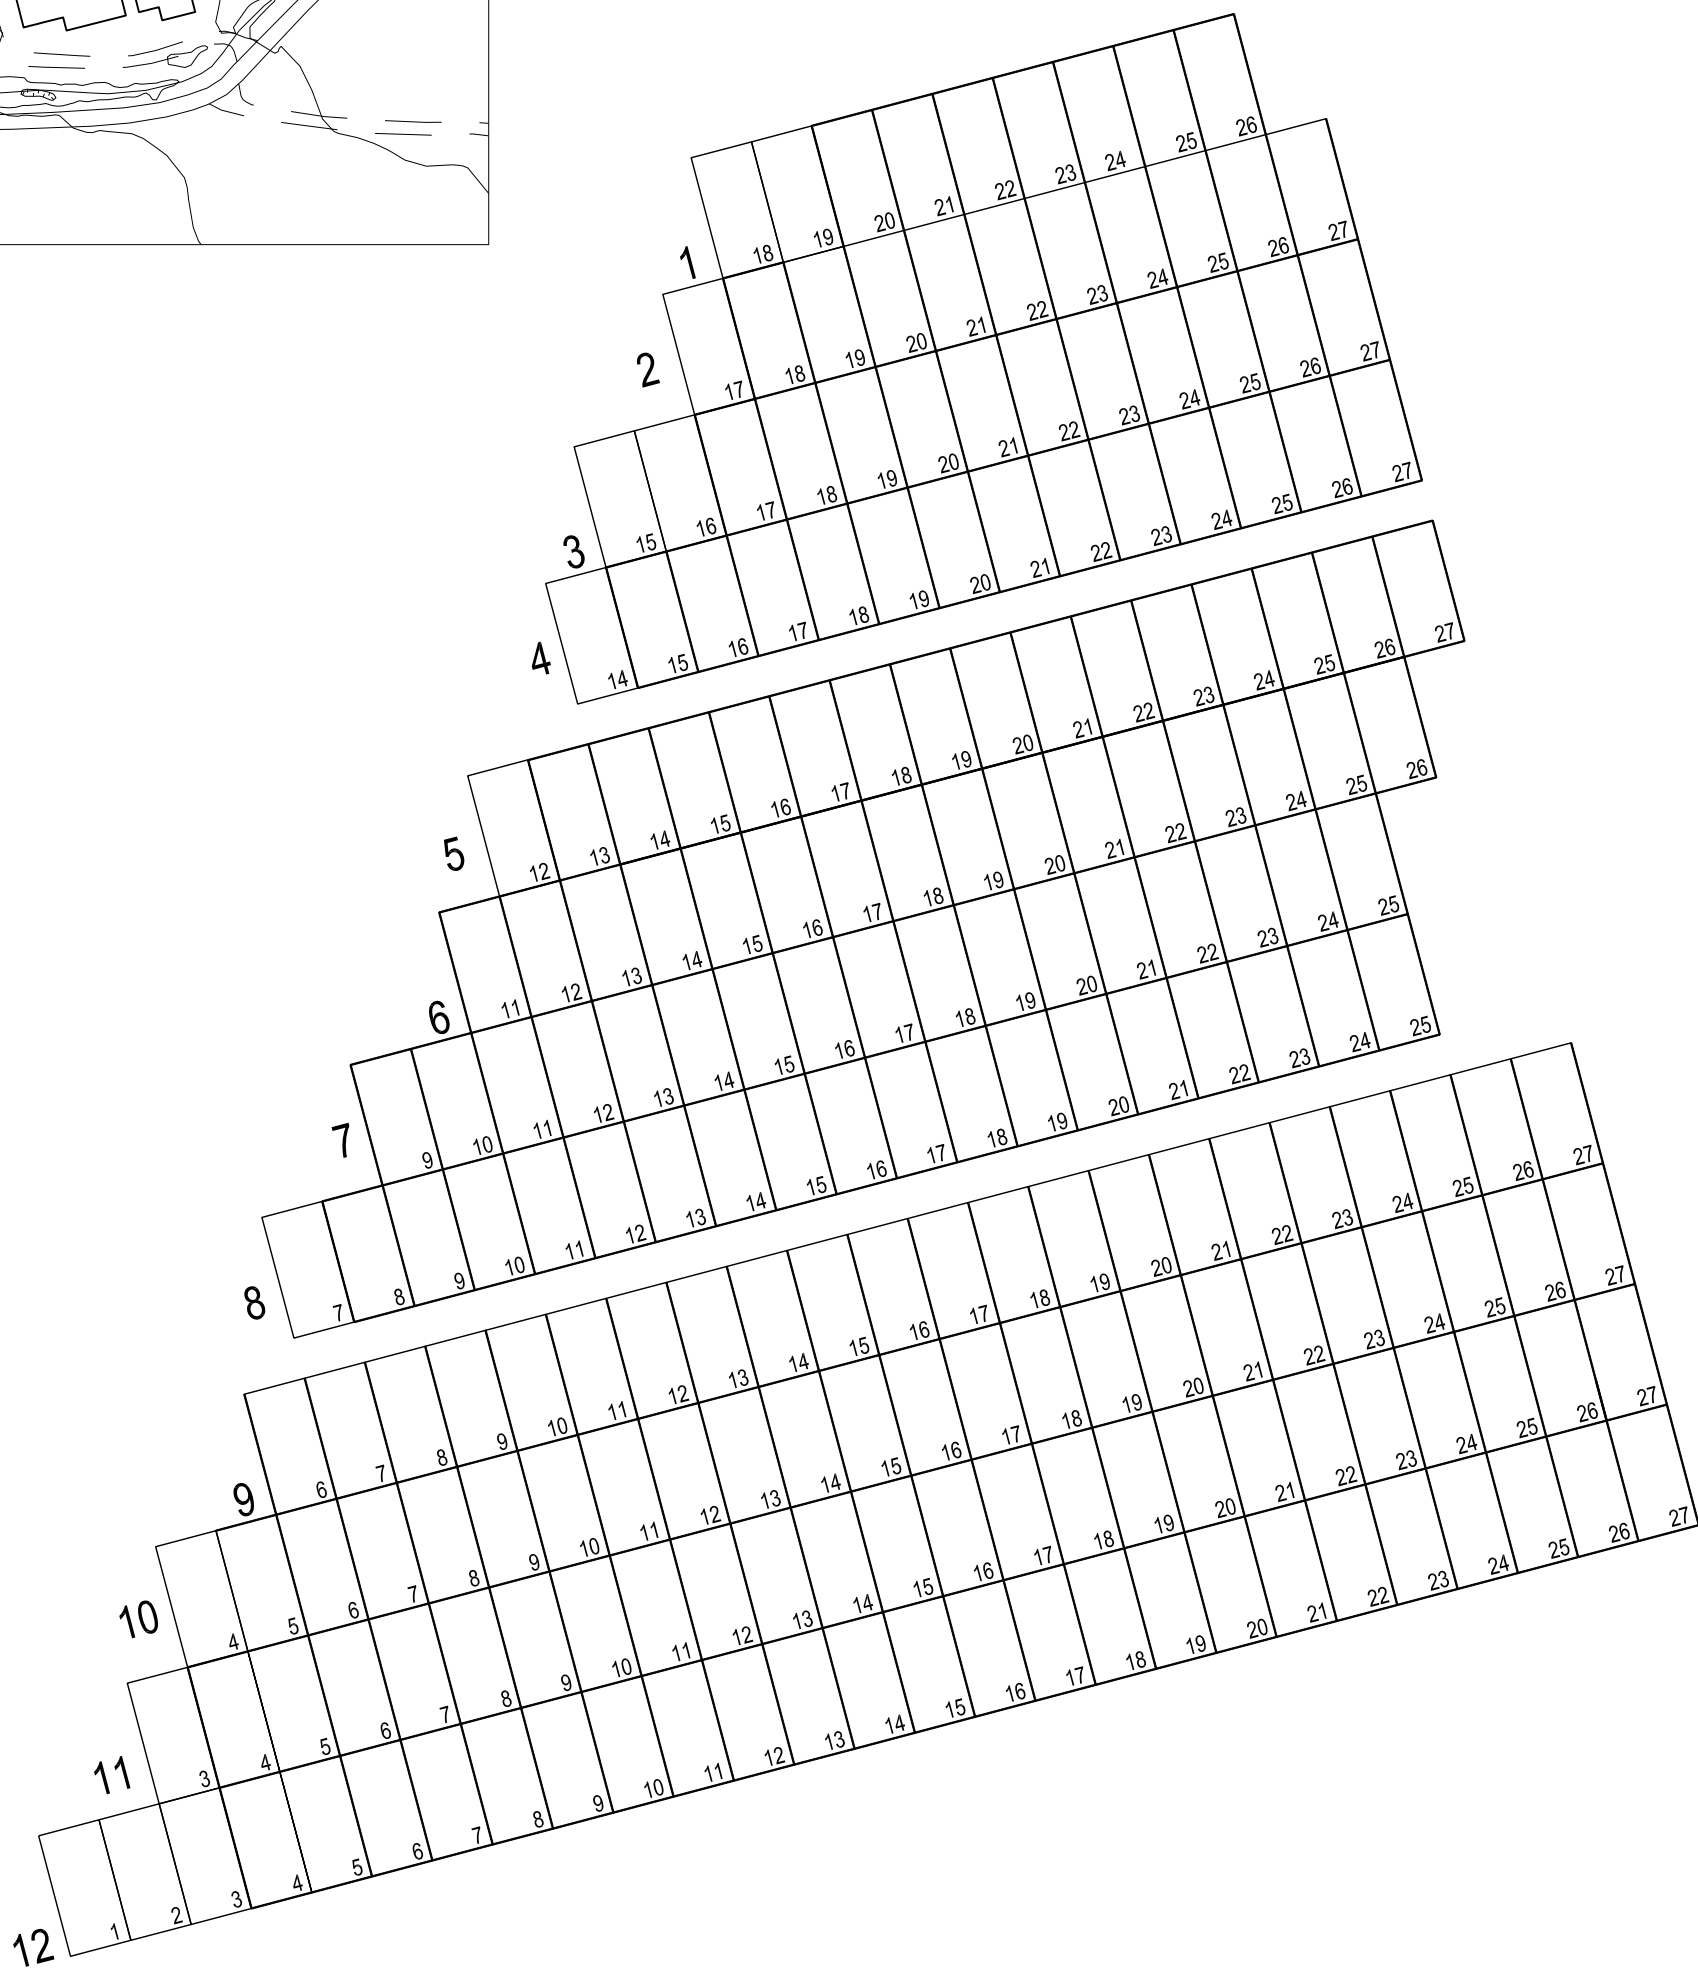

7 TANUM

Felt: 16

Type gravfelt: kistegraver
 Dim. graver: 3,0 x 1,5 m
 Fredningstid: 20 år

NORD