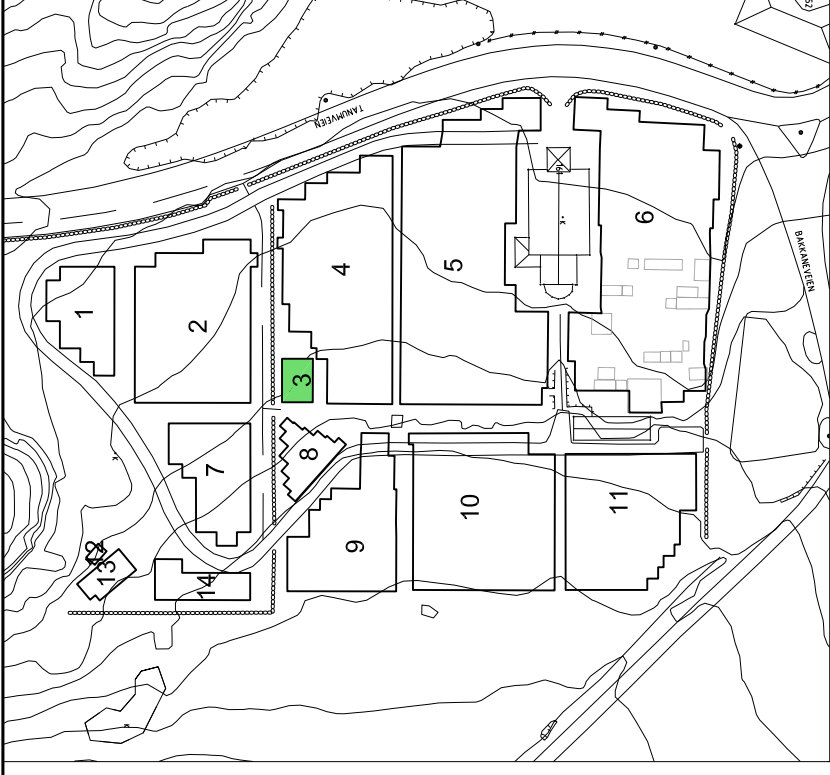

NORD

Punkt	X	Y
a	6543080 641	555705 976
b	6543087 441	555705 980
c	6543087 436	555715 580
d	6543080 636	555715 576

## Felt: 3

Type gravfelt: urnegraver  
Dim. graver: 1,8 x 1,2 m  
Fredningstid: 20 år