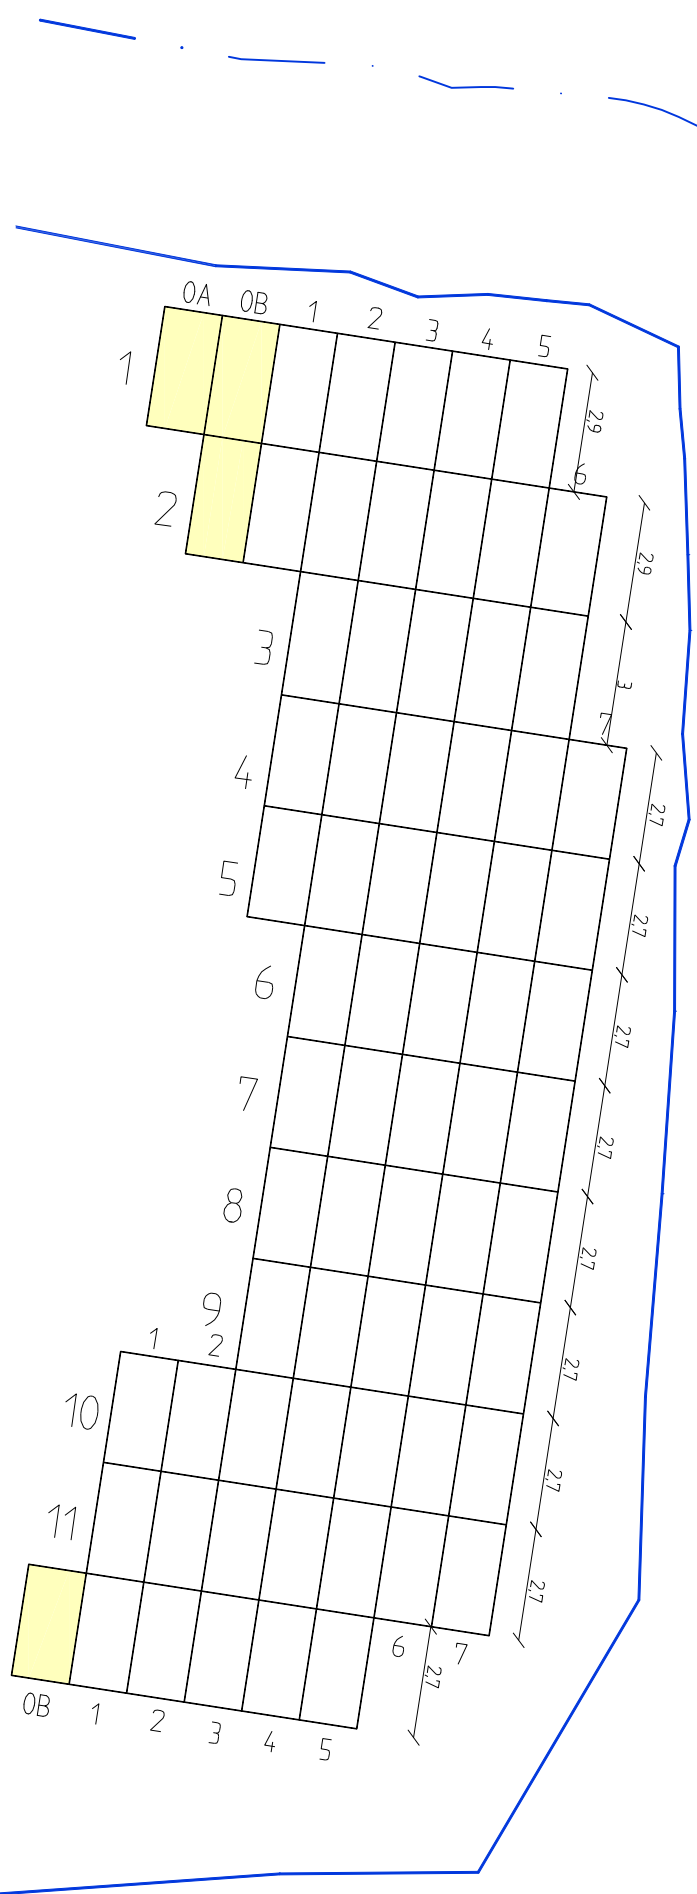

14 STYRVOLL

Felt: 2

Type gravfelt:
 Lengde:
 Brekke:
 Fredningstid:
 Gravdybde:
 Tatt i bruk:

Kistegraver
 var.
 1,4 m
 20år
 enkel

Når festet opphører, tildeles graven ikke på nytt

— Middelaldergravplass
 - - - Sikringszone

kart produsert av:

Postboks 393 Sentrum
 3701 Skien
 T: 417 99 417

Dato: 17.02.2021
 Rev: -
 prosj.nr: 535922