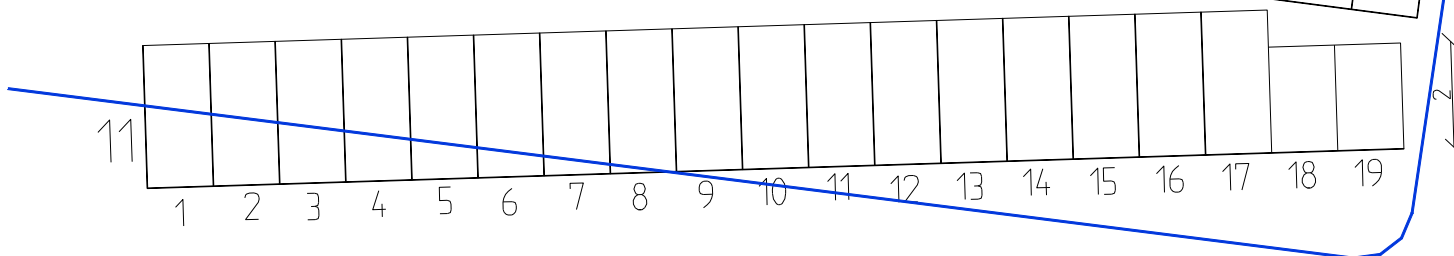

16 HEM

Felt: 2

Type gravfelt: Kistegraver
 Lengde: 2,7 m
 Breddde: 1,25 m
 Fredningstid: 20år
 Gravdybde: enkel
 Tatt i bruk:

NORD

— Middelaldergravplass
 - - - Sikringszone

kart produsert av:

asplan viak

Postboks 393 Sentrum
 3701 Skien
 T: 417 99 417